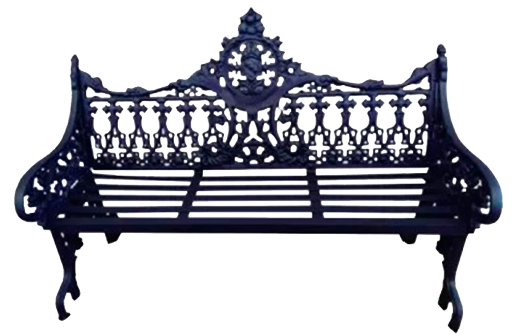

BANCA TRADICIONAL 02

Medida	L: 135 cm, An: 60 cm, All 100 cm
Material	Acero inoxidable y deck
Capacidad	3 personas
Color	Variedad a elegir.

Descripción

- Banca estilo tradicional fabricada en fundición de aluminio con terminación en pintura electrostática resistente al intemperie
- Banca Golondrina para uso plazas de publicas, áreas comunes, parques.
- Acabado con diferentes diseños