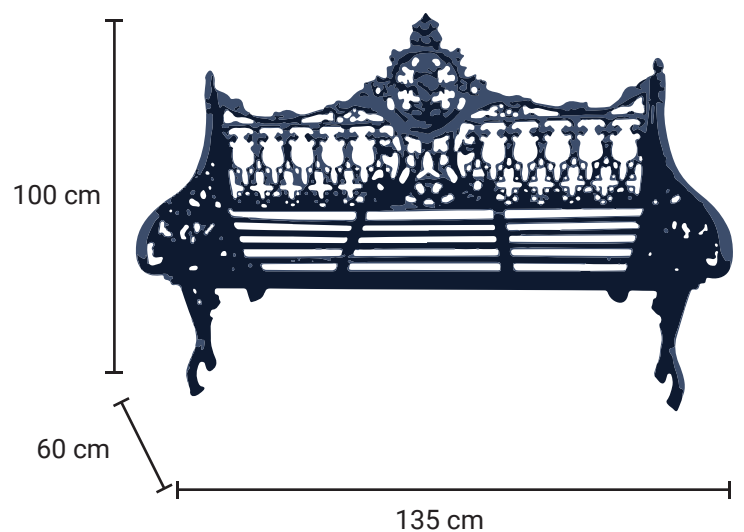

BANCA TRADICIONAL 02

Medida	L: 135 cm, An: 60 cm, All 100 cm
Material	Acero inoxidable y deck
Capacidad	3 personas
Color	Variedad a elegir.

Descripción

- Banca estilo tradicional fabricada en fundición de aluminio con terminación en pintura electrostática resistente al intemperie
- Banca Golondrina para uso plazas de publicas, áreas comunes, parques.
- Acabado con diferentes diseños