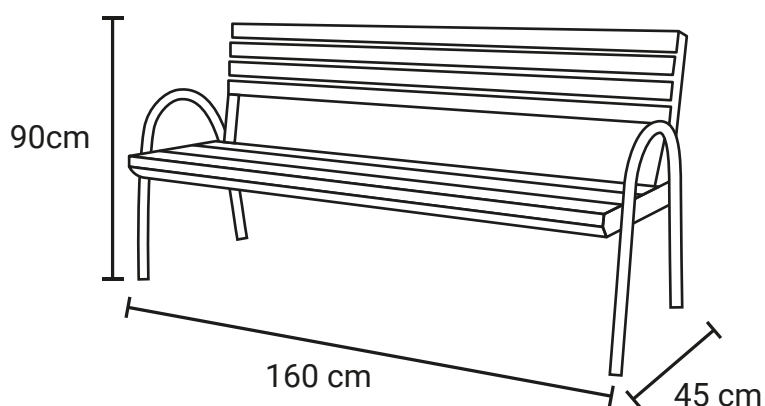

BANCA PREMIUM 54

Medida	L: 160 cm, Al: 90 cm
Material	Acero inoxidable y deck
Capacidad	3 personas
Color	Variedad a elegir.

Descripción

- Banca moderna y resistente ideal para uso en exterior, para uso en fraccionamientos, jardines, escuelas, áreas publicas.