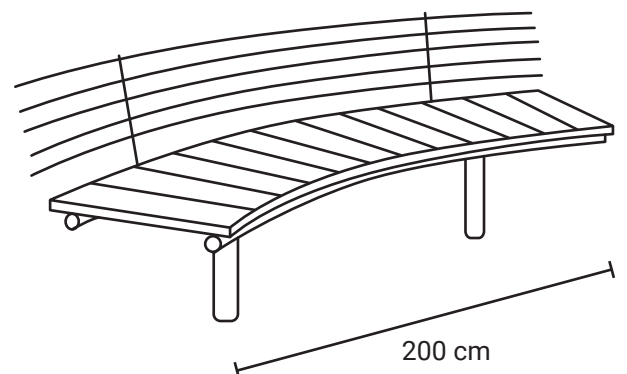

BANCA PREMIUM 49

Medida	L: 200 cm,
Material	Acero inoxidable y deck
Capacidad	4 personas
Color	Variedad a elegir.

Descripción

- Banca ideal para uso en plazas comerciales, jardines, escuelas, áreas públicas, áreas comunes, etc.
- Fabricada en perfil de acero al carbón y deck (madera plástica).
- Opción de personalizar en corte láser.
- Proceso de sandblast y terminación de pintura electrostática, ideal para intemperie.