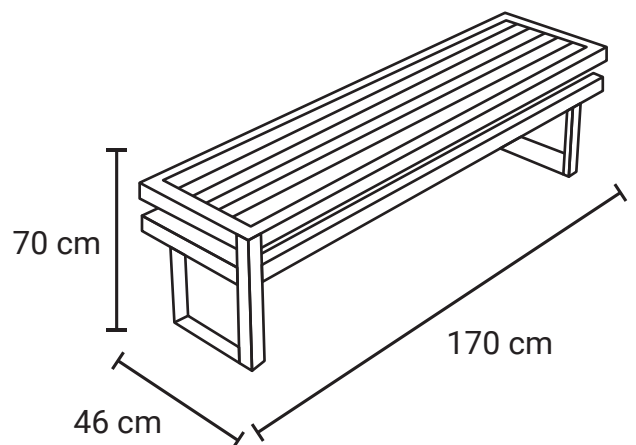

BANCA PREMIUM 48

Medida	L: 170 cm, An: 46 cm, Al: 70 cm
Material	Acero al carbón.
Capacidad	4 personas
Color	Variedad a elegir.

Descripción

- Banca moderna para interior o exterior, ideal uso en jardines, escuelas, áreas públicas, plazas.
- Fabricada en acero al carbón y deck (madera plástica)
- Proceso de sandblast y terminación en pintura electrostática, ideal para intemperie.
- Acabado: terminación en pintura electrostática
- Anclaje: atornillar, ahogar en cemento o movable