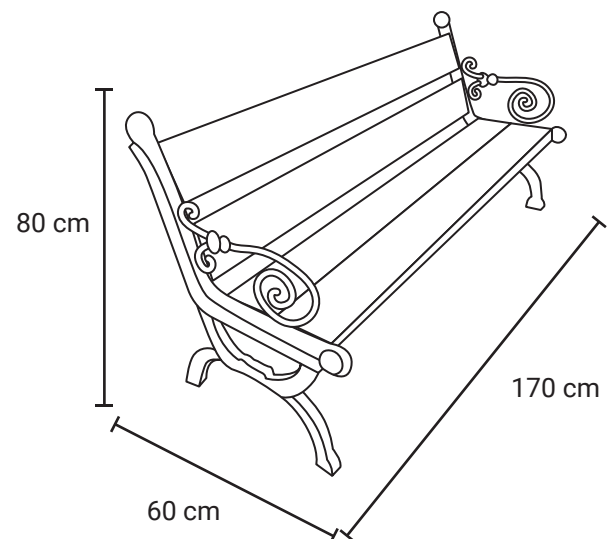

BANCA PREMIUM 47

Medida	L: 190 cm, An: 60 cm, Al: 80 cm
Material	Acero inoxidable y deck
Capacidad	4 personas
Color	Variedad a elegir.

Descripción

- Banca fabricada en inyección de aluminio con deck.
- Acabado con terminación en pintura electrostática, ideal para intemperie.
- Banca ideal para uso en plazas comerciales, jardines, escuelas, áreas públicas, áreas comunes.