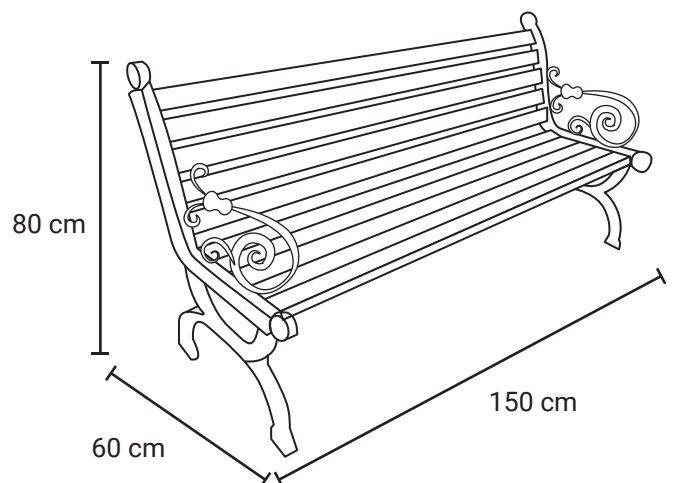

BANCA PREMIUM 42

Medida	L: 150 cm, An: 60 cm, Al: 80 cm
Material	Acero inoxidable y deck
Capacidad	4 personas
Color	Variedad a elegir.

Descripción

- Banca ideal para uso en plazas, jardines, escuelas, etc.
- Patas fabricadas en fundición de aluminio y madera plástica tipo deck.
- Ideal para uso en exterior.