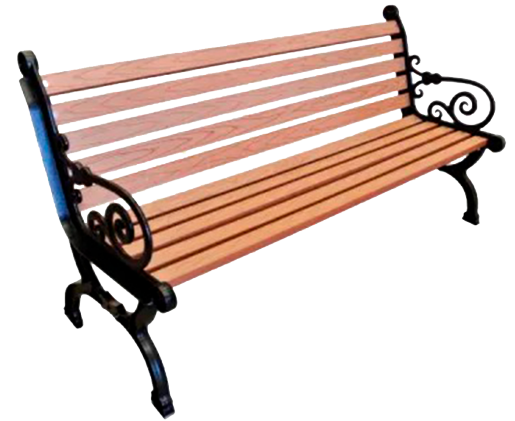

BANCA PREMIUM 42

Medida	L: 150 cm, An: 60 cm, Al: 80 cm
Material	Acero inoxidable y deck
Capacidad	4 personas
Color	Variedad a elegir.

Descripción

- Banca ideal para uso en plazas, jardines, escuelas, etc.
- Patas fabricadas en fundición de aluminio y madera plástica tipo deck.
- Ideal para uso en exterior.