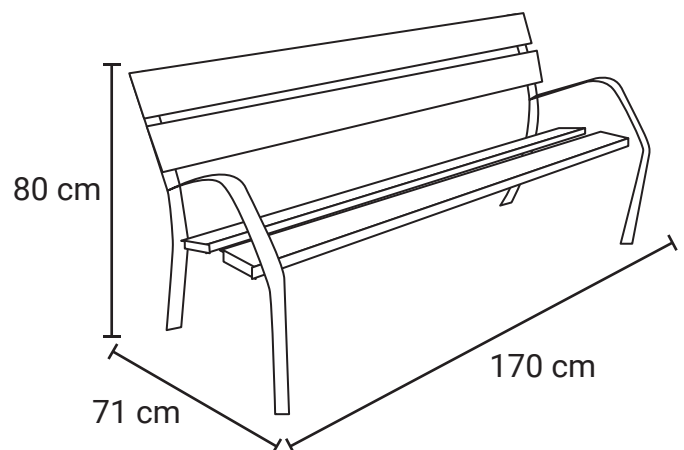

BANCA PREMIUM 41

Medida	L: 170 cm, An: 71 cm, Al: 80 cm
Material	Acero inoxidable y deck
Capacidad	4 personas
Color	Variedad a elegir.

Descripción

- Banca ideal para uso en plazas, jardines, escuelas, etc.
- Patas fabricadas en fundición de aluminio y madera plástica tipo deck.
- Ideal para uso en exterior.