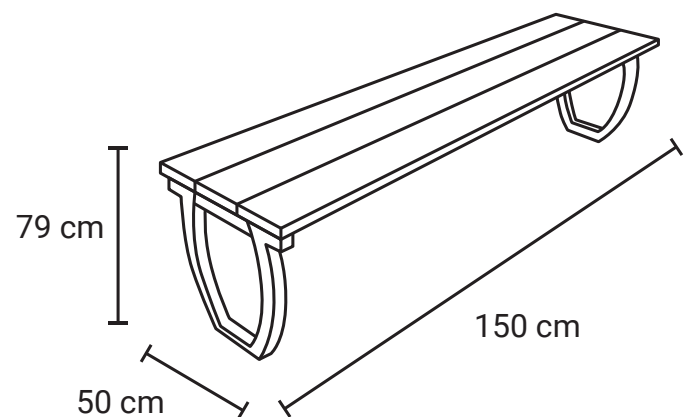

BANCA PREMIUM 35

Medida	L: 150 cm, An: 50 cm, Al: 79 cm
Material	Deck con acero al carbón.
Capacidad	3 personas
Color	Variedad a elegir.

Descripción

- Banca fabricada en Inyección de aluminio con deck, madera o acero al carbón.
- Acabado con terminación en pintura electrostática, ideal para intemperie.
- Banca ideal para uso en plazas comerciales, jardines, escuelas, áreas públicas, áreas comunes.