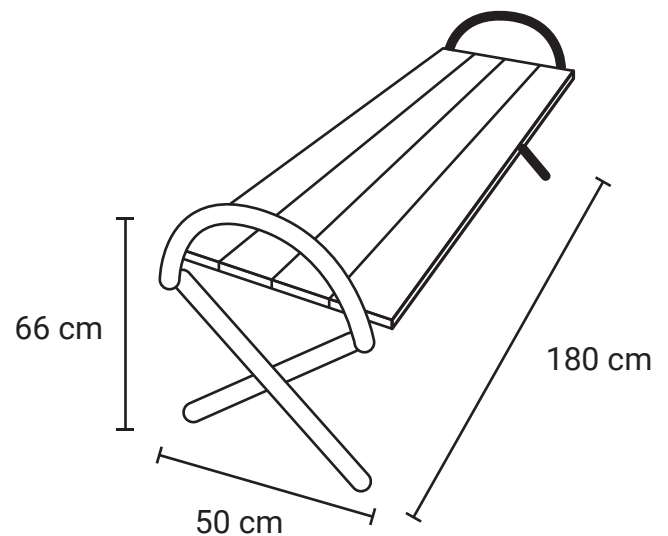

BANCA PREMIUM 13

Medida	L: 180 cm, An: 50 cm, Al: 66 cm
Material	Acero al carbón.
Capacidad	4 personas
Color	Variedad a elegir.

Descripción

- Acabado: Terminación en pintura electrostática
- Ideal para intemperie
- Anclaje: Atornillar, Anclar en cemento o movable