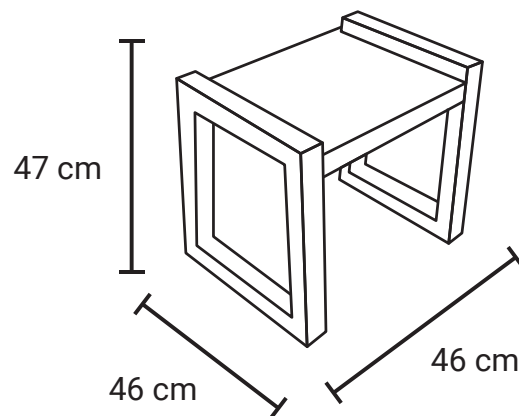

BANCA LUXUS MODULAR 04

Medida	L: 46 cm, An: 46 cm, Al: 47 cm
Material	Acero al carbón.
Capacidad	4 personas
Color	Variedad a elegir.

Descripción

- Acabado: Terminación en pintura electrostática
- Ideal para intemperie
- Anclaje: Atornillar, Anclar en cemento o movable