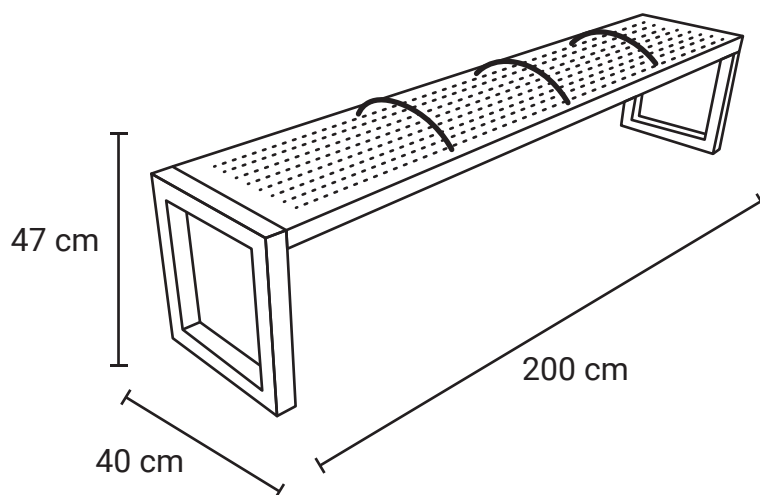

Descripción

- Acabado: Terminación en pintura electrostática
- Ideal para intemperie
- Anclaje: Atornillar, Anclar en cemento o movable