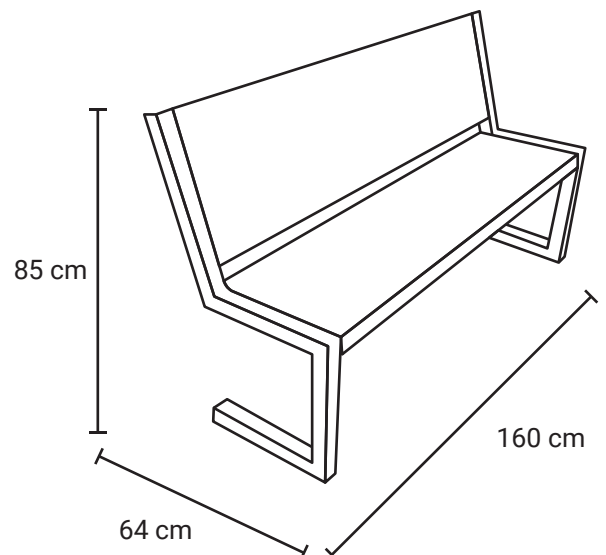

Descripción

- Acabado: Terminación en pintura electrostática
- Ideal para intemperie
- Colores: Variedad a elegir
- Anclaje: Atornillar o Anclar en Cemento