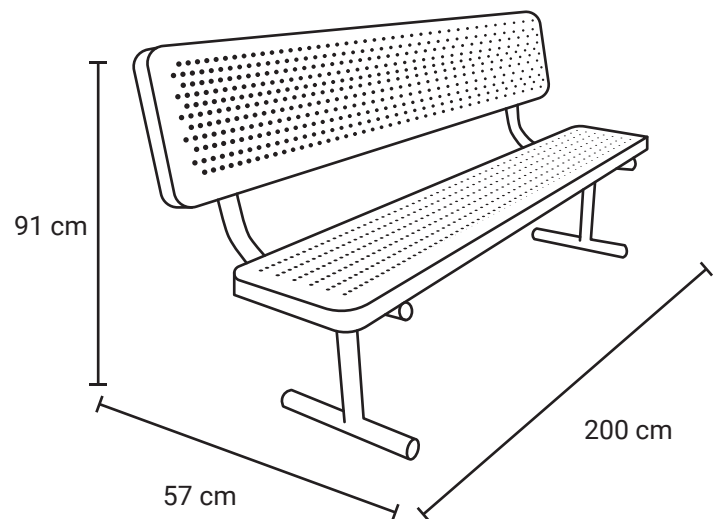

BANCA EUROPEA 16

Medida	L: 200 cm, An: 57 cm, Al: 91 cm
Material	Acero al carbón.
Capacidad	4 personas
Color	Variedad a elegir.

Descripción

- Acabado: Terminación en pintura electrostática
- Ideal para intemperie
- Colores: Variedad a elegir
- Anclaje: Atornillar o Anclar en Cemento