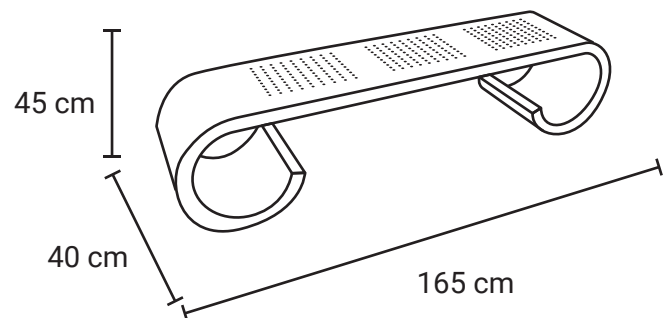

BANCA EUROPEA 15

Medida	L: 165 cm, An: 40 cm, Al: 45 cm
Material	Acero al carbón.
Capacidad	3 personas
Color	Variedad a elegir.

Descripción

- Acabado: Terminación en pintura electrostática
- Ideal para intemperie
- Anclaje: Atornillar, Anclar en cemento o movable