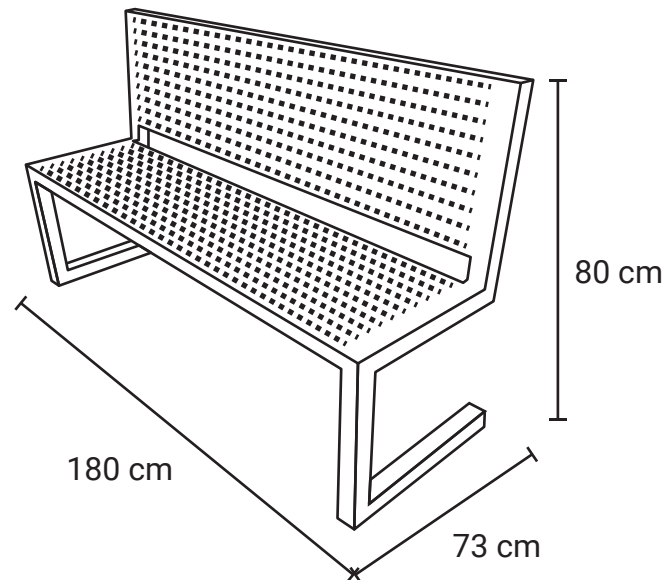

## BANCA EUROPEA 12

<b>Medida</b>	L: 150 cm, Al: 85 cm, An: 64 cm
<b>Material</b>	Acero inoxidable y deck
<b>Capacidad</b>	3 personas
<b>Color</b>	Variedad a elegir.

### Descripción

- Ligera y resistente banca ideal para uso en interior o exterior.
- Banca fabricada en lámina de acero al carbón o acero Inoxidable mutli punzonda
- Banca Ideal para uso en jardines, escuelas, áreas públicas, áreas comunes, parques.