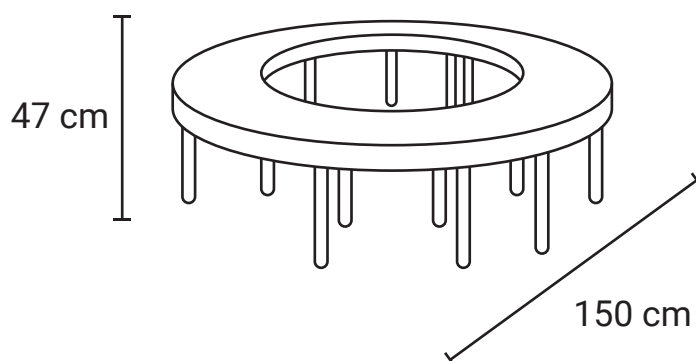

BANCA EUROPEA 07

Medida	L: 150 cm, An: 35 cm, Al: 47 cm
Material	Acero al carbón.
Capacidad	3 personas
Color	Variedad a elegir.

Descripción

- Ligera y resistente banca ideal para uso en interior o exterior.
- Fabricada en lámina de acero al carbón multi perforada cal.14 y tubo de acero al carbón de 2" cal.18 con terminación en pintura electrostática resistente al intemperie
- Fácil de transportar gracias a su diseño
- Ideal para uso en jardines, parques, escuelas, áreas públicas, áreas comunes.