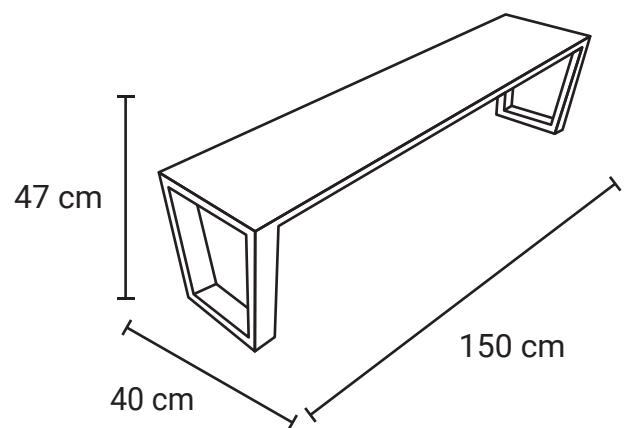

BANCA EUROPEA 05

Medida	L: 150 cm, An: 40 cm, Al: 47 cm
Material	Acero al carbón.
Capacidad	3 personas
Color	Variedad a elegir.

Descripción

- Banca ligera y resistente banca ideal para uso en interior o exterior.
- Banca fabricada en lámina de acero al carbón punzonada y perfil de acero al carbón. Terminación en pintura electrostática.
- Banca fácil de transportar gracias a su diseño.
- Ideal para uso en jardines, escuelas, áreas públicas, áreas comunes.