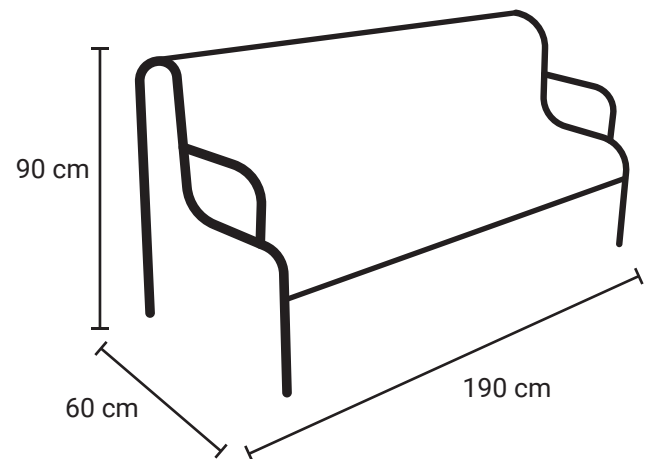

Descripción

- Acabado: Terminación en pintura electrostática
- Ideal para intemperie
- Colores: Variedad a elegir
- Anclaje: Atornillar o Anclar en Cemento