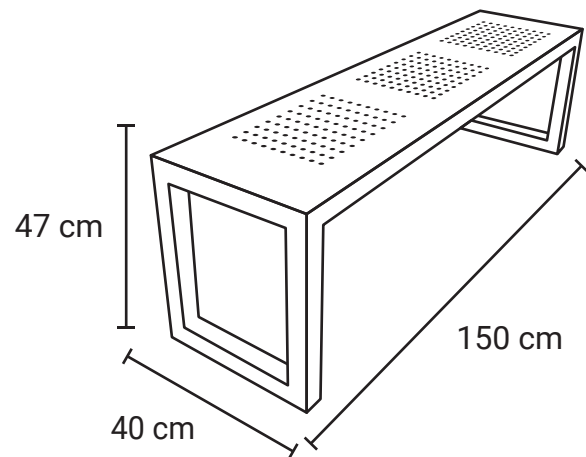

BANCA EUROPEA 01

Medida	L: 150 cm, An: 40 cm, Al: 47 cm
Material	Acero al carbón.
Capacidad	6 personas
Color	Variedad a elegir.

Descripción

- Acabado: Terminación en pintura electrostática
- Ideal para intemperie
- Anclaje: Atornillar, Anclar en cemento o movable