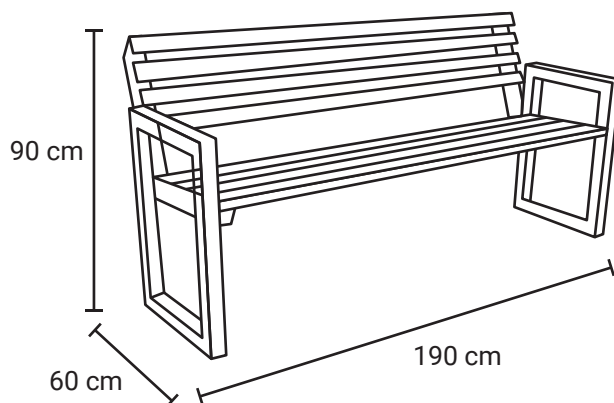

BANCA CONTEMPORÁNEA 14

Medida	L: 180 cm, An: 60 cm, Al: 90 cm
Material	Acero al carbón.
Capacidad	4 personas
Color	Variedad a elegir.

Descripción

- Acabado: Terminación en pintura electrostática
- Ideal para intemperie
- Colores: Variedad a elegir
- Anclaje: Atornillar o Anclar en Cemento