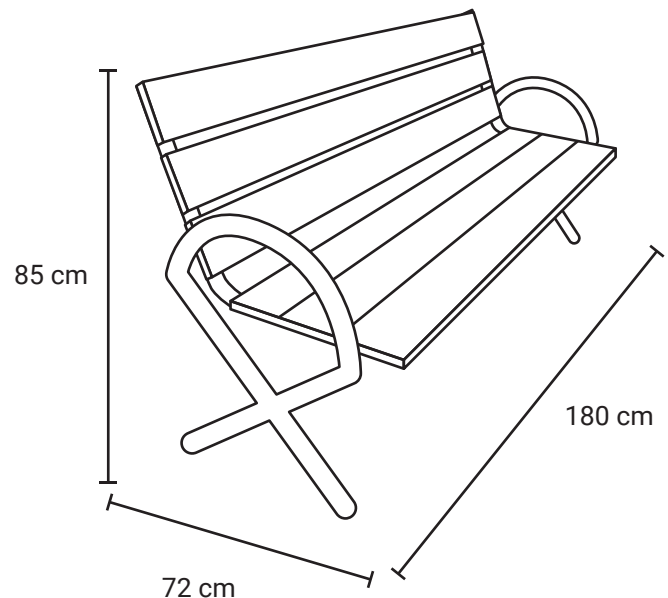

BANCA CONTEMPORÁNEA 06

Medida	L: 180 cm, An: 72 cm, Al: 85 cm
Material	Acero al carbón.
Capacidad	3 personas
Color	Variedad a elegir.

Descripción

- Acabado: Terminación en pintura electrostática
- Ideal para intemperie
- Colores: Variedad a elegir
- Anclaje: Atornillar o Anclar en Cemento