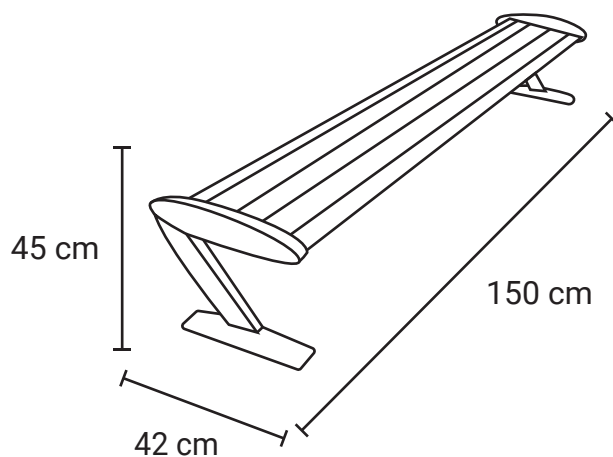

Descripción

- Banca moderna para interior o exterior,
- Ideal uso en jardines, escuelas, áreas públicas, plazas.