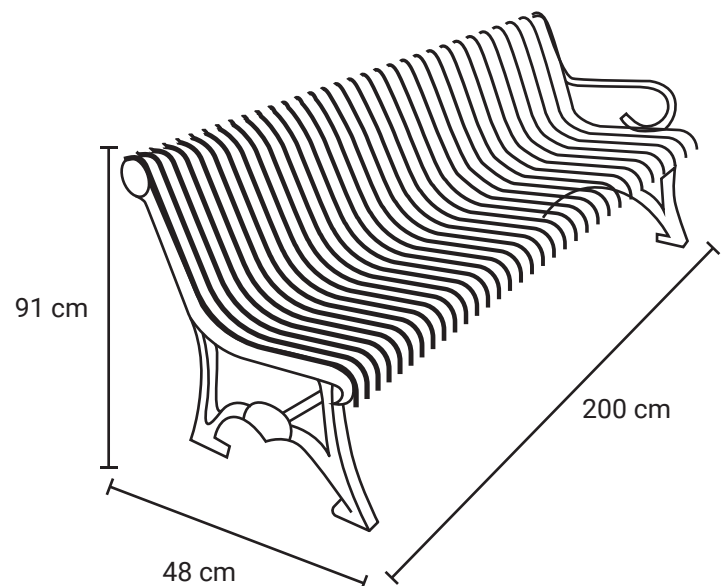

BANCA CLÁSICA 26

Medida	L: 200 cm, An: 48 cm, Al: 91 cm
Material	Acero al carbón.
Capacidad	4 personas
Color	Variedad a elegir.

Descripción

- Acabado: Terminación en pintura electrostática
- Ideal para intemperie
- Colores: Variedad a elegir
- Anclaje: Atornillar o Anclar en Cemento