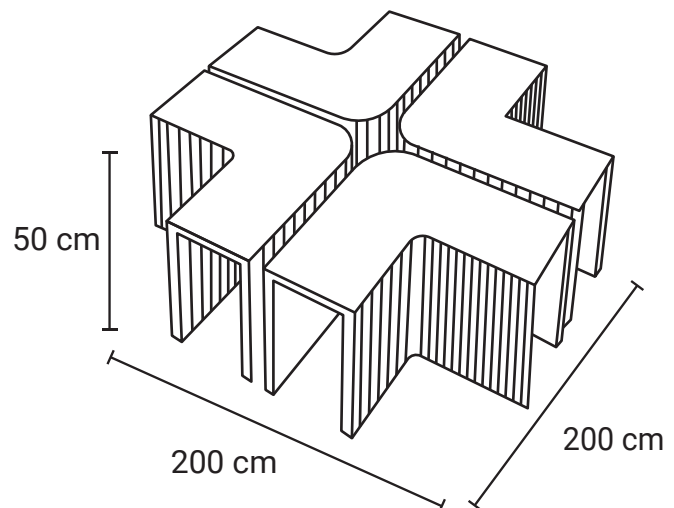

BANCA C-27

Medida	L: 100 cm, An: 100 cm, Al: 50 cm
Material	Acero al carbón.
Capacidad	8 personas
Color	Variedad a elegir.

Descripción

- Banca modular hecha en lámina de acero al carbón y estructura de tubo de acero al carbón.
- Incluye proceso de sandblast y terminación en pintura electrostática resistente a la intemperie.
- Opción de anclaje para atornillar, ahogar en concreto o movable.
- Medidas: L: 100 Cm, Al: 50 Cm, An: 100 Cm
- En conjunto: L: 200 Cm, Al: 100 Cm, An: 200 Cm