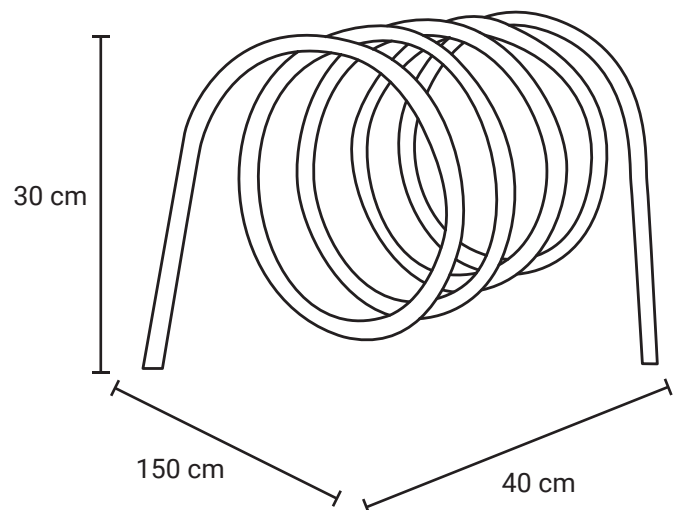

APARCABICIS M6

Medida	L: 120 cm, An: 54 cm, Al: 65 cm
Material	Acero al carbón
Capacidad	4 bicicletas
Color	Variedad a elegir.

Descripción

- Aparcabicis minimalista, ideal para áreas publicas, como universidades, estacionamientos, etc.
- Opción de fabricación en tubo de acero al carbón de 1.5" o tubo de acero al carbón de 1.5"
- Opción de menos biciletas (preguntar costo)
- Resistentes a las altas temperaturas