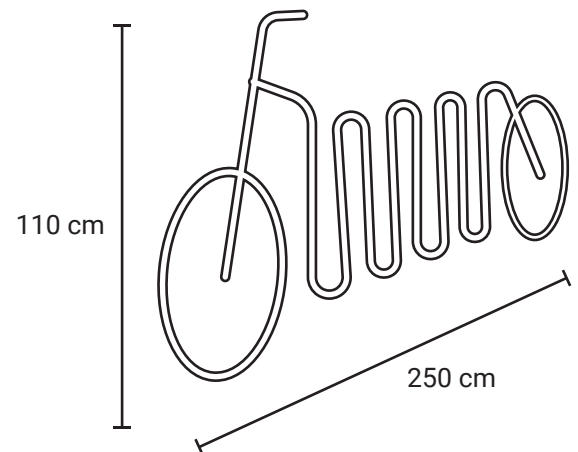

APARCABICIS M47

| | |
|------------------|-----------------------|
| Medida | L: 250 cm, Al: 110 cm |
| Material | Aluminio |
| Capacidad | 4 bicicletas |
| Color | Variedad a elegir. |

Descripción

- Fabricado en tubo de acero inoxidable pulido y lámina de acero inoxidable.
- Opción de anclaje para atornillar o ahogar en concreto.