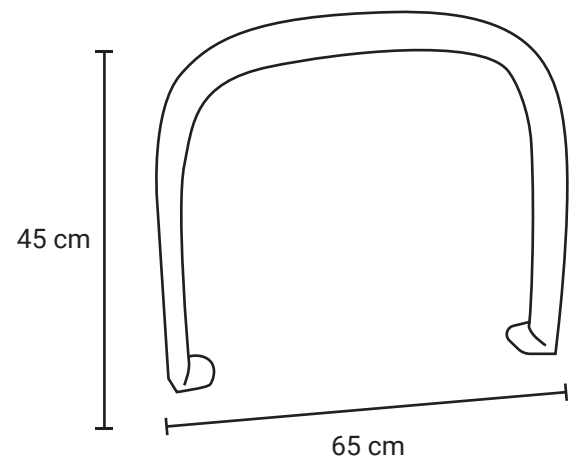

APARCABICIS M46

Medida	L: 65 cm, Al: 45 cm
Material	Aluminio
Capacidad	1 bicicletas
Color	Variedad a elegir.

Descripción

- Fabricado en tubo de acero inoxidable pulido y lámina de acero inoxidable.
- Opción de anclaje para atornillar o ahogar en concreto.