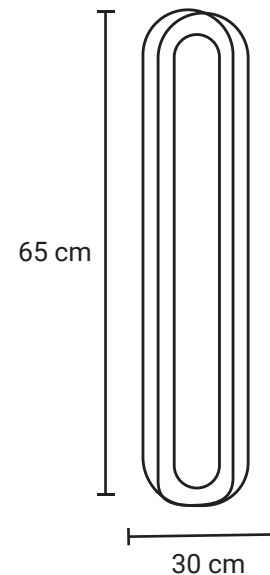

# APARCABICIS M45

<b>Medida</b>	L: 65 cm, Al: 30 cm
<b>Material</b>	Aluminio
<b>Capacidad</b>	1 bicicletas
<b>Color</b>	Variedad a elegir.

## Descripción

- Fabricado en tubo de acero inoxidable pulido y lámina de acero inoxidable.
- Opción de anclaje para atornillar o ahogar en concreto.