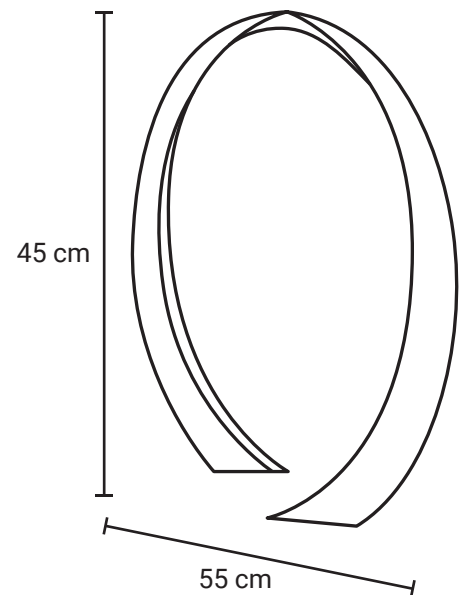

# APARCABICIS M43

<b>Medida</b>	L: 55 cm, Al: 45 cm
<b>Material</b>	Acero al carbón
<b>Capacidad</b>	1 bicicletas
<b>Color</b>	Variedad a elegir.

## Descripción

- Fabricado en tubo de acero inoxidable pulido y lámina de acero inoxidable.
- Opción de anclaje para atornillar o ahogar en concreto.