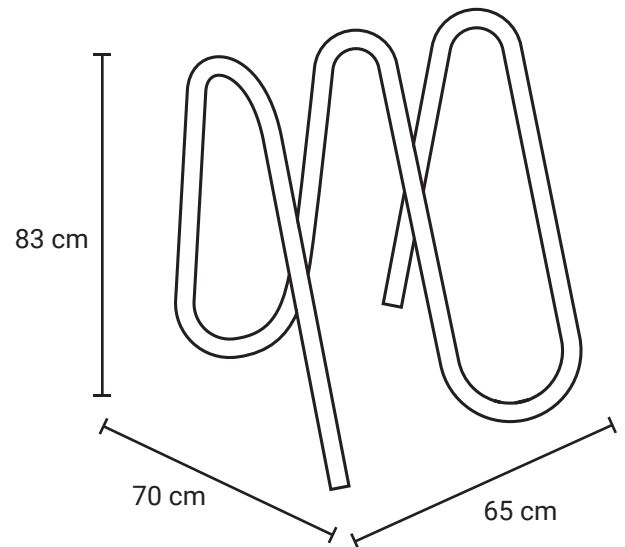

APARCABICIS M40

Medida	L: 70 cm, An: 65 cm, Al: 83 cm
Material	Acero al carbón
Capacidad	1 bicicletas
Color	Variedad a elegir.

Descripción

- Fabricado en tubo de acero inoxidable pulido y lámina de acero inoxidable.
- Opción de anclaje para atornillar o ahogar en concreto.