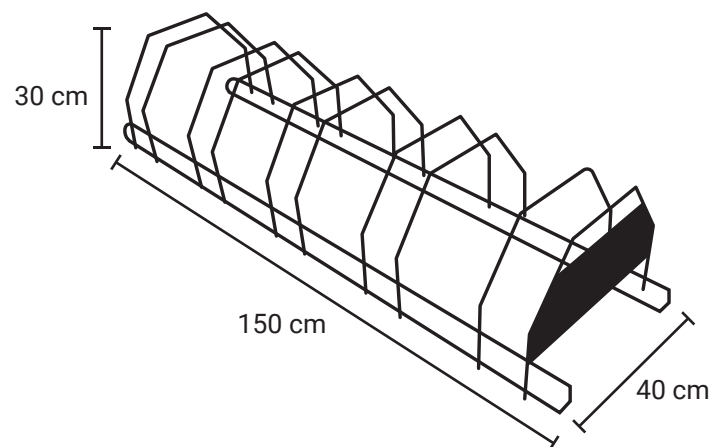

APARCABICIS M4

Medida	L: 150 cm, An: 40 cm, Al: 30 cm
Material	Acero al carbón
Capacidad	5 bicicletas
Color	Variedad a elegir.

Descripción

- Moderno y funcional aparcabicis ideal para uso en universidades, plazas comerciales, parques, estacionamientos públicos.
- Fabricado en perfil de acero al carbón 1 1/2" x 1 1/2", lámina de acero al carbón Cal. 14 y sólido de acero al carbón de 1/2"
- Proceso de sand blast y terminación en pintura electrostática, ideal para exterior
- Capacidad de 2 bicicletas