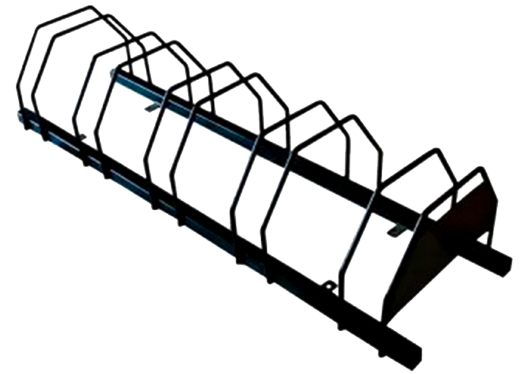

APARCABICIS M4

Medida	L: 150 cm, An: 40 cm, Al: 30 cm
Material	Acero al carbón
Capacidad	5 bicicletas
Color	Variedad a elegir.

Descripción

- Moderno y funcional aparcabicis ideal para uso en universidades, plazas comerciales, parques, estacionamientos públicos.
- Fabricado en perfil de acero al carbón 1 1/2" x 1 1/2", lámina de acero al carbón Cal. 14 y sólido de acero al carbón de 1/2"
- Proceso de sand blast y terminación en pintura electrostática, ideal para exterior
- Capacidad de 2 bicicletas