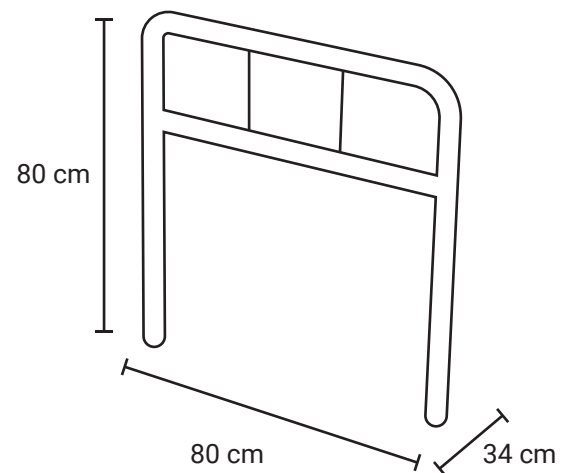

APARCABICIS M36

Medida	L: 80 cm, An: 34 cm, Al: 80 cm
Material	Acero al carbón
Capacidad	1 bicicletas
Color	Variedad a elegir.

Descripción

- Moderno y funcional aparcabicis ideal para uso en universidades, plazas comerciales, parques, estacionamientos públicos.
- Fabricado en tubo de acero al carbón cédula de 1" y placa de acero al carbón de 1/8"
- Proceso de sand blast y terminación en pintura electrostática, ideal para exterior
- Opción de medidas especiales