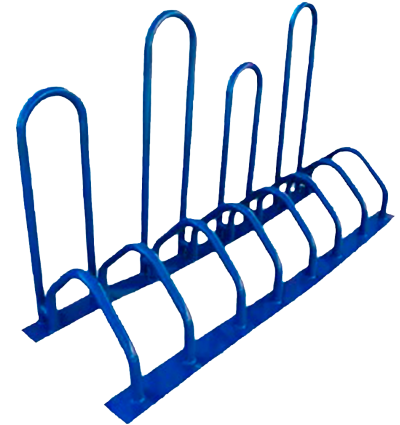

APARCABICIS M35

Medida	L: 170 cm, An: 58 cm, Al: 95 cm
Material	Acero al carbón
Capacidad	4 bicicletas
Color	Variedad a elegir.

Descripción

- Moderno y funcional aparcabicis ideal para uso en universidades, plazas comerciales, parques, estacionamientos públicos.
- Fabricado en tubo de acero al carbón cédula de 1" y placa de acero al carbón de 1/8"
- Proceso de sand blast y terminación en pintura electrostática, ideal para exterior
- Opción de medidas especiales