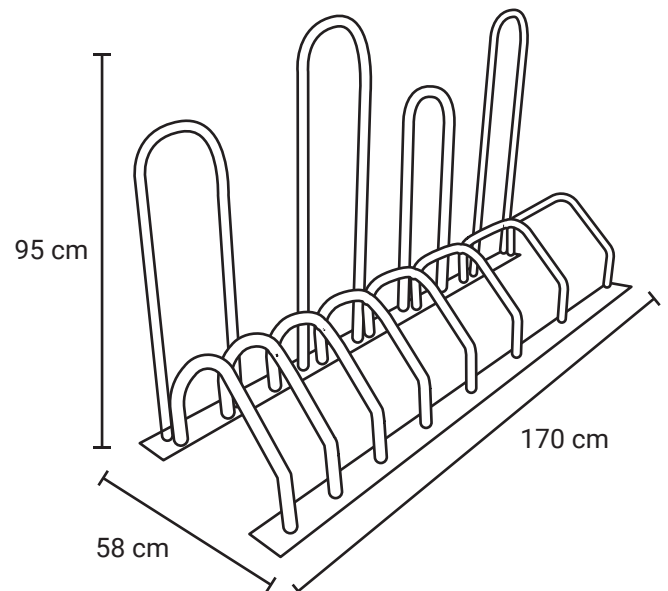

APARCABICIS M35

Medida	L: 170 cm, An: 58 cm, Al: 95 cm
Material	Acero al carbón
Capacidad	4 bicicletas
Color	Variedad a elegir.

Descripción

- Moderno y funcional aparcabicis ideal para uso en universidades, plazas comerciales, parques, estacionamientos públicos.
- Fabricado en tubo de acero al carbón cédula de 1" y placa de acero al carbón de 1/8"
- Proceso de sand blast y terminación en pintura electrostática, ideal para exterior
- Opción de medidas especiales