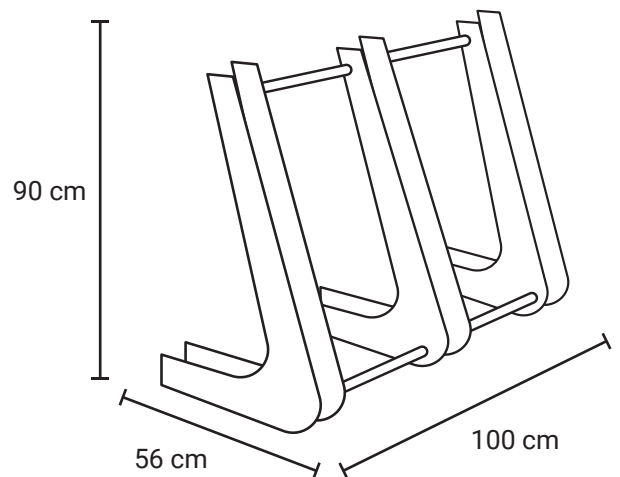

## APARCABICIS M33

<b>Medida</b>	L: 100 cm, An: 56 cm, Al: 90 cm
<b>Material</b>	Acero al carbón
<b>Capacidad</b>	3 bicicletas
<b>Color</b>	Variedad a elegir.

### Descripción

- Moderno y funcional aparcabicis ideal para uso en universidades, plazas comerciales, parques, etc
- Fabricado en placa de acero al carbón de 1/4" y tubo de acero al carbón de 1 1/2"
- Proceso de sand blast y terminación en pintura electrostática, ideal para intemperie
- Capacidad para 3 bicicletas, con opción de menos capacidad (preguntar por el costo)