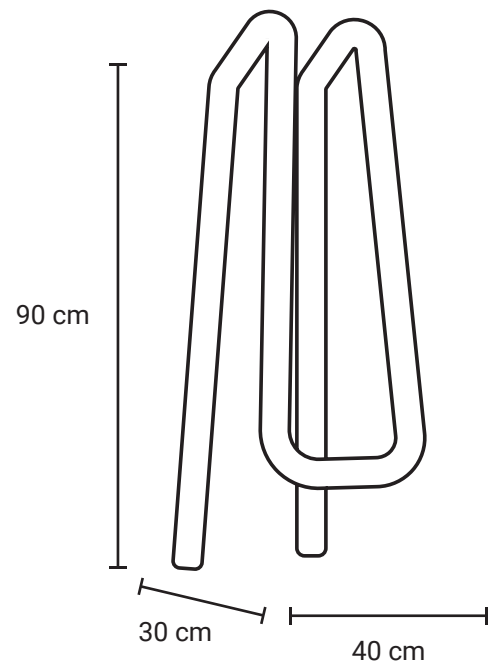

APARCABICIS M28

Medida	L: 40 cm, An: 30 cm, Al: 90 cm
Material	Acero al carbón
Capacidad	1 bicicletas
Color	Variedad a elegir.

Descripción

- Moderno y funcional aparcabicis ideal para uso en universidades, plazas comerciales, etc.
- Fabricado en acero al carbón
- Proceso de sand blast y terminación en pintura electrostática
- Capacidad para 1 bicicleta