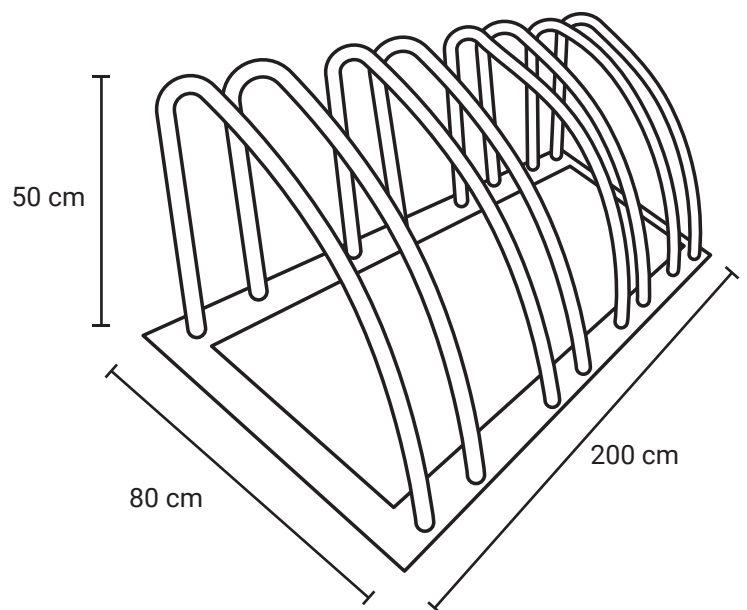

Descripción

- Moderno y funcional aparca bicis ideal para uso en universidades, plazas comerciales, etc.
- Proceso de sand blast y terminación en pintura electrostática