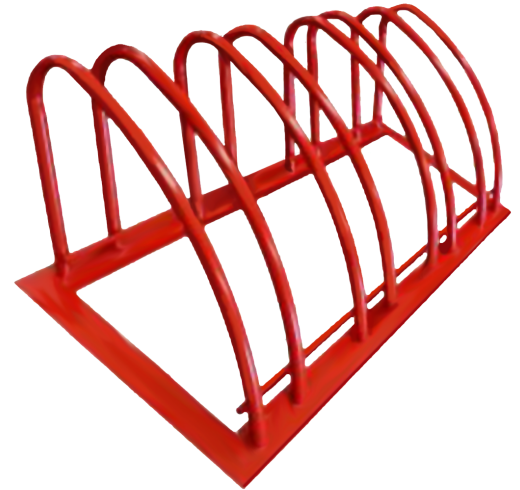

# APARCABICIS M20

<b>Medida</b>	L: 200 cm, An: 80 cm, Al: 50 cm
<b>Material</b>	Acero al carbón
<b>Capacidad</b>	4 bicicletas
<b>Color</b>	Variedad a elegir.

## Descripción

- Moderno y funcional aparca bicis ideal para uso en universidades, plazas comerciales, etc.
- Proceso de sand blast y terminación en pintura electrostática