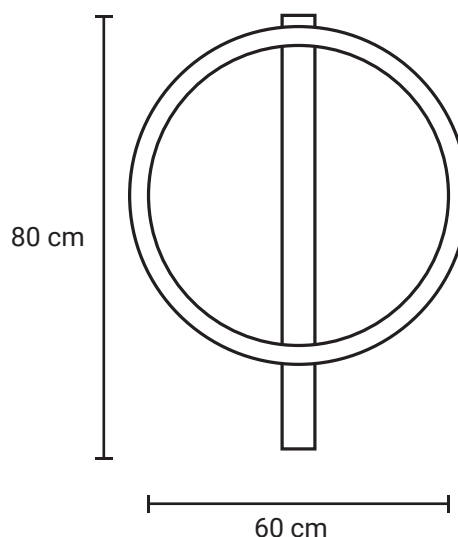

## APARCABICIS M19

<b>Medida</b>	L: 60 cm, Al: 80 cm
<b>Material</b>	Acero al carbón
<b>Capacidad</b>	2 bicicletas
<b>Color</b>	Variedad a elegir.

### Descripción

- Moderno y elegante aparcabicis ideal para uso en universidades, plazas comerciales, etc.
- Fabricado con tubo de inoxidable de 1/2" y 2"
- Ideal para su uso en exterior
- Resistente a las altas temperaturas y sanidad, por lo que es ideal para climas húmedos
- Precio por pieza