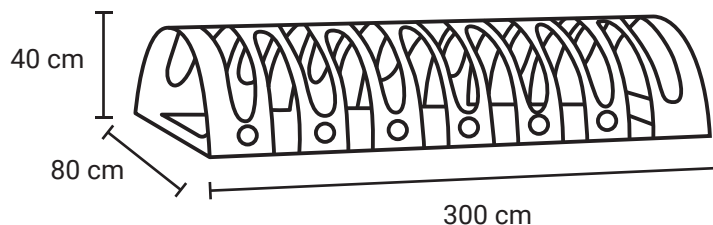

APARCABICIS M18

Medida	L: 300 cm, An: 80 cm, Al: 40 cm
Material	Acero al carbón
Capacidad	7 bicicletas
Color	Variedad a elegir.

Descripción

- Moderno y funcional aparca bicis ideal para uso en universidades, plazas comerciales, etc.
- Proceso de sand blast y terminación en pintura electrostática
- Anclaje: atornillar, anclar en cemento o movable
- Acabado: proceso de sand blast y terminación de pintura electrostática, ideal para exterior
- Opción de medidas especiales.