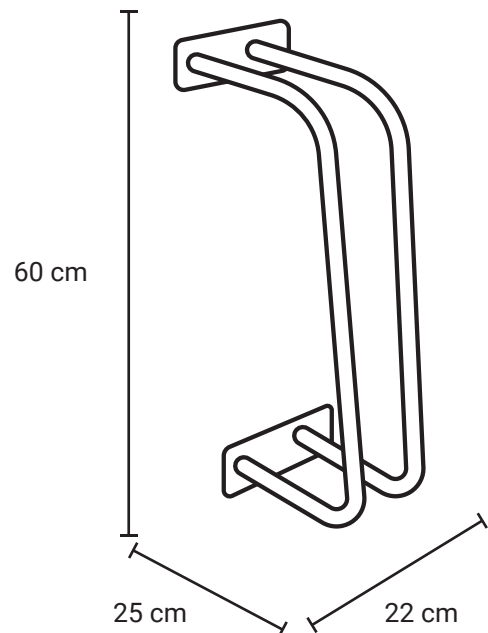

APARCABICIS M15

Medida	L: 22 cm, An: 25 cm, Al: 60 cm
Material	Acero al carbón
Capacidad	1 bicicletas
Color	Variedad a elegir.

Descripción

- Moderno y funcional aparcabicis ideal para uso en universidades, plazas comerciales, calles, etc.
- Opción de fabricación en acero inoxidable de 2" y lámina de acero inoxidable Cal. 16 o tubo de acero al carbón de 2" cal.18 y lámina de acero al carbón cal.14
- Opción de menos bicicletas (preguntar por costo)
- Incluye poste y placa con calcomanía de señaletica