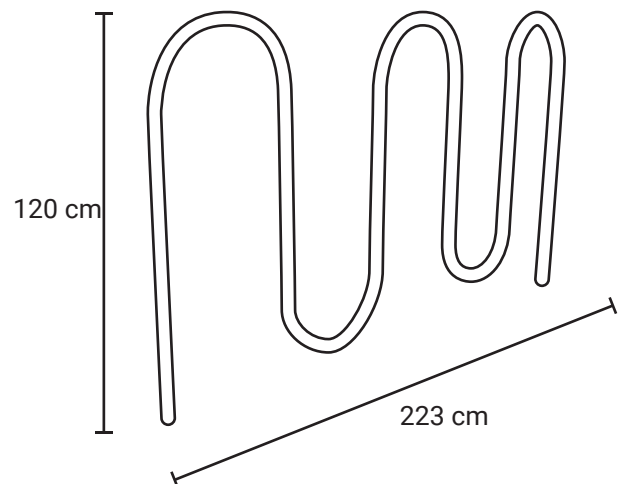

APARCABICIS M13

Medida	L: 223 cm, Al: 120 cm
Material	Acero al carbón
Capacidad	5 bicicletas
Color	Variedad a elegir.

Descripción

- Moderno y funcional aparcabicis ideal para uso en universidades, plazas comerciales, áreas publicas, estacionamientos, etc.
- Opción de fabricación en tubo de acero inoxidable o tubo de acero al carbón
- Opción para 5 bicicletas, también cuenta con opción de menos bicicletas (preguntar por el costo)