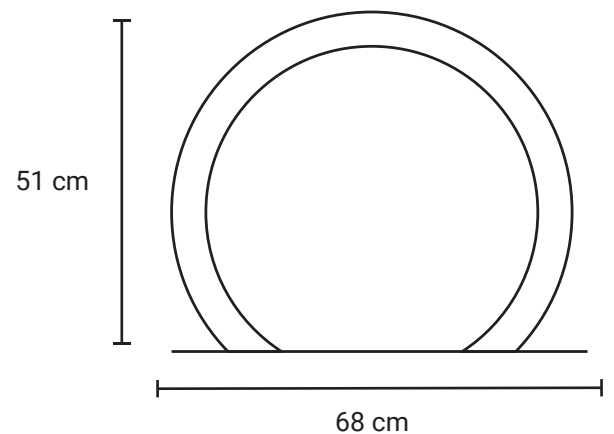

Descripción

- Moderno y funcional aparcabicis ideal para uso en universidades, plazas comerciales, etc.
- Fabricado en tubular de acero de 1.5"
- Ideal para su uso en exterior
- Proceso de sand blast y terminación en pintura electrostática, ideal para interperie