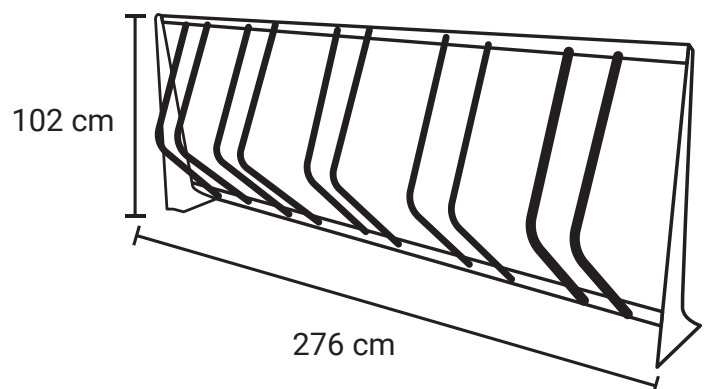

APARCABICIS M10

Medida	L: 276 cm, An: cm, Al: 102 cm
Material	Acero al carbón
Capacidad	5 bicicletas
Color	Variedad a elegir.

Descripción

- Moderno y funcional aparcabicis ideal para uso en universidades, plazas comerciales, etc.
- Práctico aparcabicicetas fabricado en tubular de acero de 2 y 1 1/2 pulgadas.
- Fabricado en tubular de 2 y 1 1/2" y placa de lámina de acero de 1/8
- Puede ser movable gracias a su diseño
- Proceso de sand blast y terminación en pintura electrostática
- Capacidad para 5 bicicletas con opción para más bicicletas