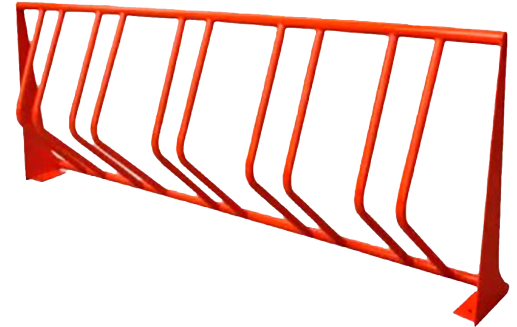

APARCABICIS M10

Medida	L: 276 cm, An: cm, Al: 102 cm
Material	Acero al carbón
Capacidad	5 bicicletas
Color	Variedad a elegir.

Descripción

- Moderno y funcional aparcabicis ideal para uso en universidades, plazas comerciales, etc.
- Práctico aparcabicicetas fabricado en tubular de acero de 2 y 1 1/2 pulgadas.
- Fabricado en tubular de 2 y 1 1/2" y placa de lámina de acero de 1/8
- Puede ser movable gracias a su diseño
- Proceso de sand blast y terminación en pintura electrostática
- Capacidad para 5 bicicletas con opción para más bicicletas