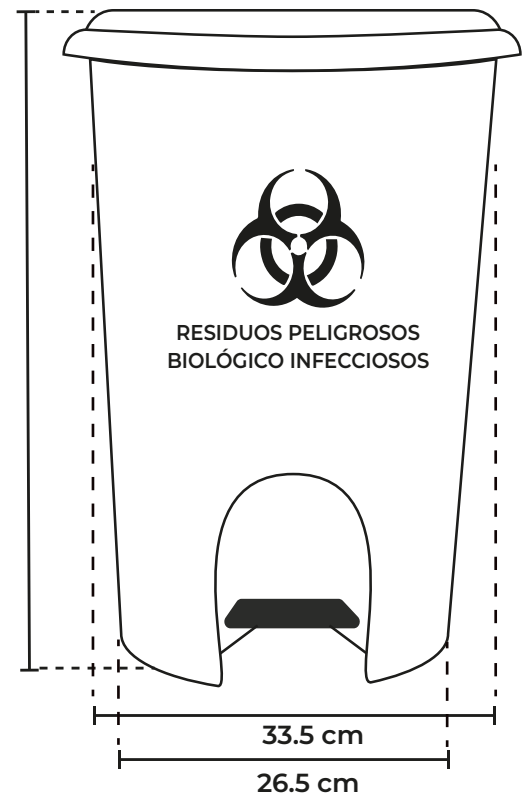

Descripción

- Cuenta con rótulo de riesgo biológico.
- Fabricado en Polipropileno.
- La recolección de los desechos es por medio de un pedal para evitar el contacto del bote con las manos.
- Protección a los rayos UV.
- Alta resistencia a cambios climáticos.
- Libre de Infecciones.
- Diámetro sup: 33.5 cm
- Diámetro inf: 26.5 cm

43 cm